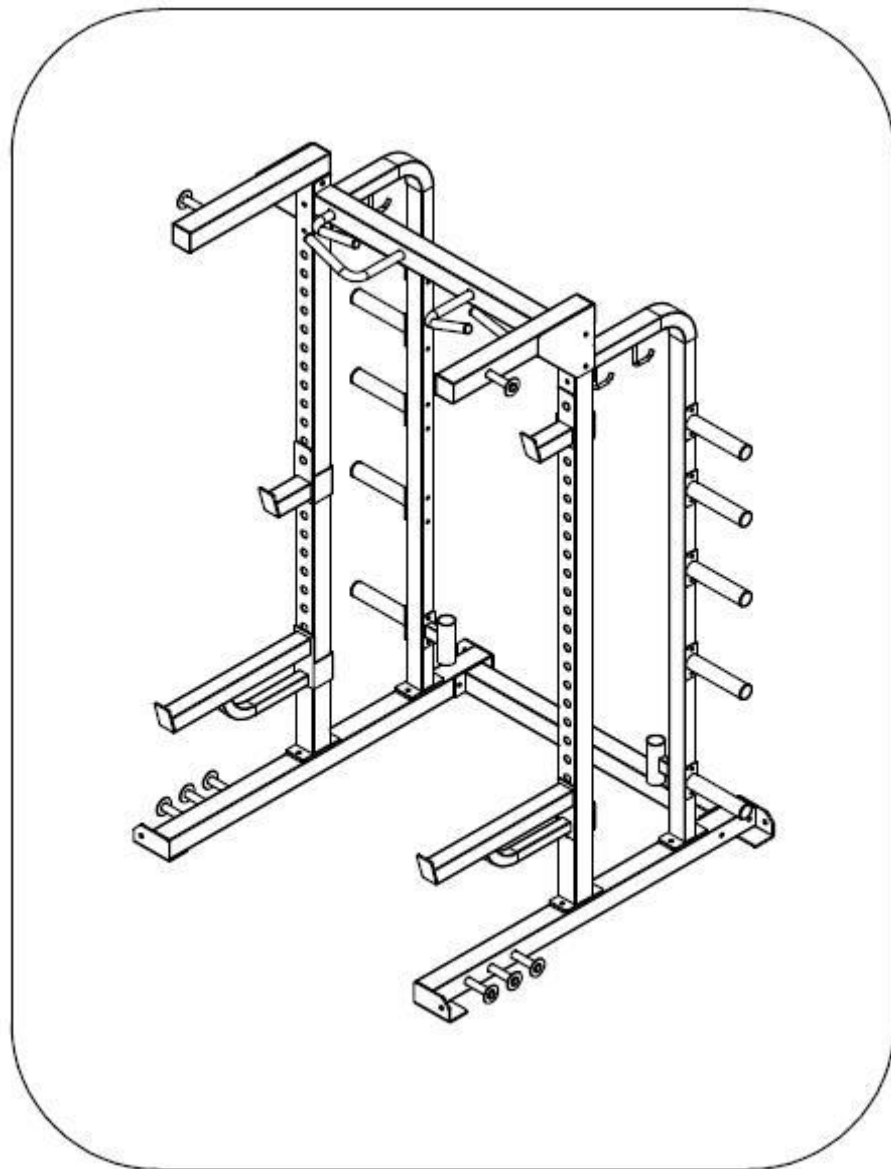

## Manual de utilizare – RO

**IN 18854 Stand multifunctional inSPORTline Power rack  
PW200**

## CUPRINS

INSTRUCTIUNI DE SIGURANTA IMPORTANTE.....	3
INSTRUCTIUNI DE SIGURANTA .....	3
LISTA PIESE.....	4
ASAMBLARE.....	5