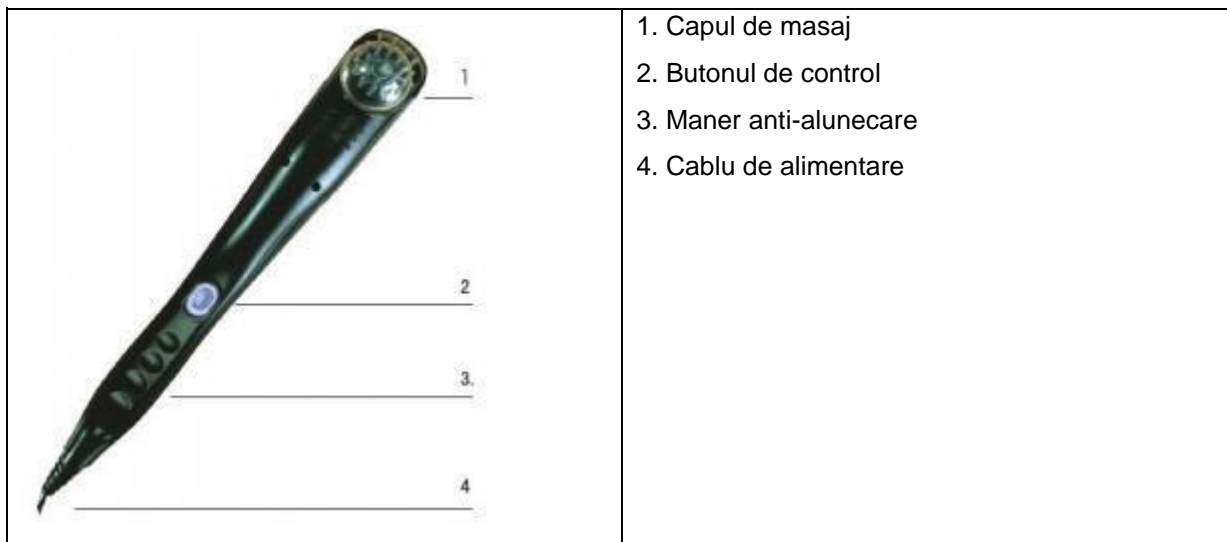

CONSTRUCTIE

Acest produs are inclus ca accesorii 3 capuri de masaj interschimbabile pentru a masa eficient diferite parti ale corpului.

EFFECTELE MASAJULUI

- Se pot masa diferite parti ale corpului pentru a stimula functionarea diferitelor organe sau muschi.
- Masajul poate imbunatati circulatia sangelui si ajuta sistemul imunitar.
- Sunt disponibile 3 capuri diferite de masaj.
- Puteti alege 3 tipuri de vibratii.
- Manerul este facut din materiale anti-alunecare, este confortabil si usor de folosit.
- Control usor al aparatului cu un buton face acest produs de masaj unic.