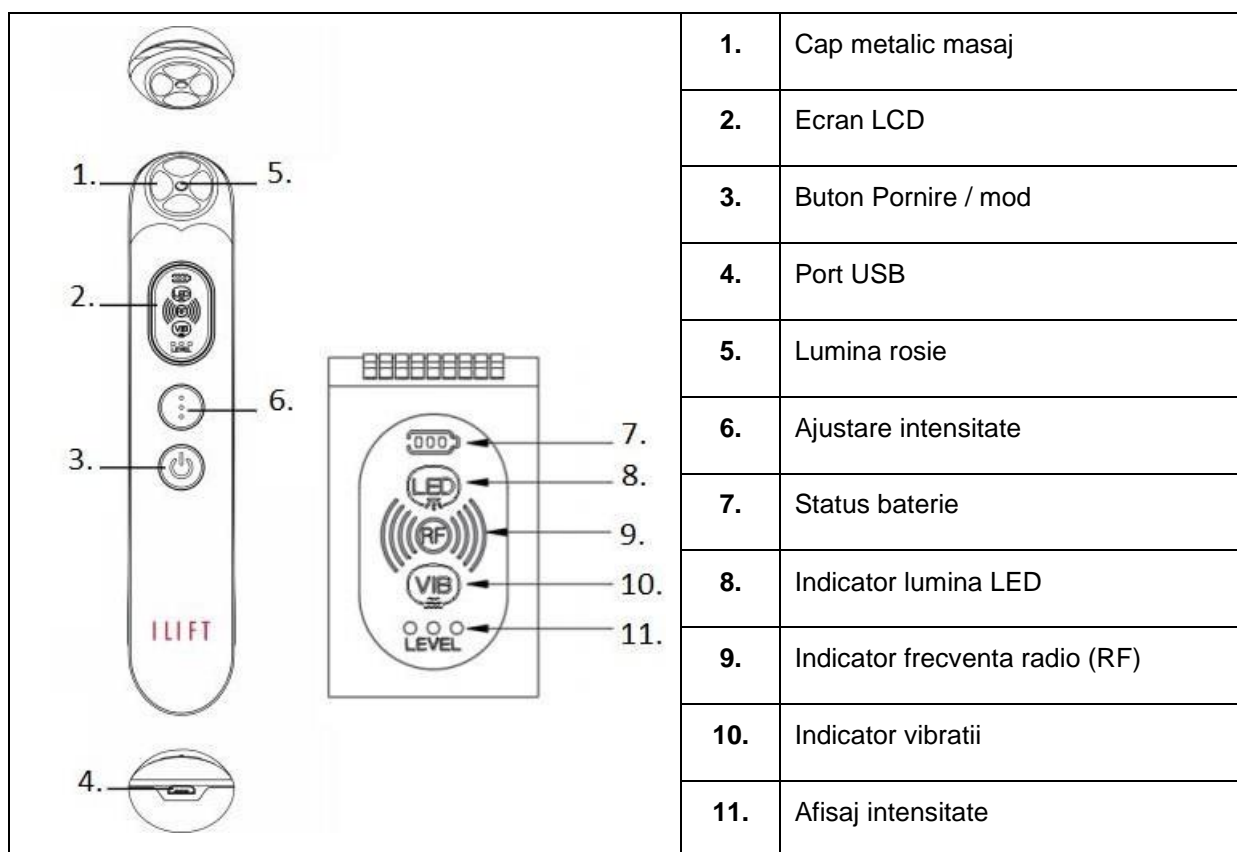

INSTRUCTIUNI DE SIGURANTA

- Cititi intregul manual inainte de utilizare si pastrati-l pentru referinte ulterioare.
- Inlaturati toate obiectele metalice si bijuteriile de pe corp inainte de utilizarea produsului.
- Nu utilizati produsul in timpul incarcarii.
- Nu modificati si nu reparati aparatul, daca acesta nu functioneaza corect, contactati departamentul de service.
- Nu este indicat persoanelor sensibile la caldura, alergii la metal sau piele extrasensibila.
- Nu este potrivit pentru persoane: gravide; copii; care sufera de epilepsie, tumori, inflamatii; persoanele care folosesc un stimulator cardiac; persoane sensibile la caldura, vibratii; persoanele care sufera de eczeme sau boli dermatologice. Contactati medicul pentru detalii suplimentare.

DESCRIERE PRODUS