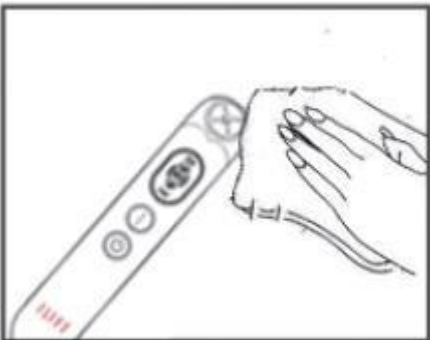

Setarea intensitatii este disponibila doar pentru frecventa radio.

Aplicati o cantitate suficienta de crema pe fata.

Tineti apasat butonul de pornire, apoi apasati inca o data pentru a seta modul. Apasati butonul de ajustare a intensitatii daca doriti sa o modificati.

Masati bland zona din jurul ochilor, conform imaginii alaturate.

Dupa utilizare, curatati capul de masaj cu un prosop sau carpa curata.