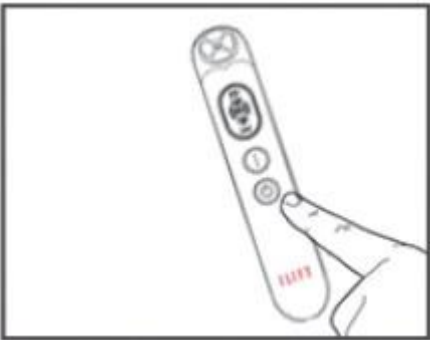

Tineti apasat butonul de pornire, apoi apasati inca o data pentru a seta modul. Apasati butonul de ajustare a intensitatii daca doriti sa o modificati.