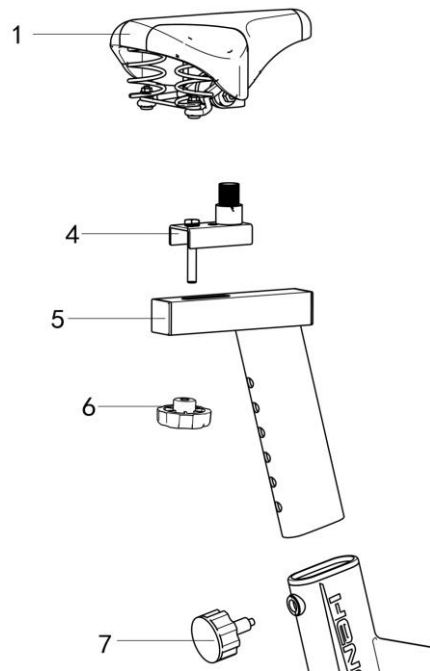

Manual de utilizare

SM1323 Bicicleta Indoor Cycling Sportmann Kalgary

LISTA PIESE

NR.	DENUMIRE	DIMENSIUNE	BUC.
16	Surub	M8×50	4
13	Saiba	Ø8	4
12	Piulita	M8	4
14	Stabilizator posterior		1
17	Piciorus ajustabil		4
11L	Pedala stanga		1
11 R	Pedala dreapta		1
18	Stabilizator anterior		1
7	Rotita blocare		1
7	Rotita blocare	Torx	1
6	Rotita blocare		1
5	Suport sa vertical		1
4	Suport sa		1
1	Sa		1
10	Suport ghidon		1
3	Ghidon		1
15	Suport telefon mobil		1
8	Calculator		1
9	Surub	M6	4
2	Piulita	M6	4

Instructiuni de asamblare

Pas 1:

Deschideti cutia, scoateti componentele din cutie si asezati cadrul principal pe podea. Folosind o cheie fixa si urmatoarele piese: suruburile (16), saibele (13), piulitele (12), fixati stabilizatorul anterior (18) si stabilizatorul posterior (14) la cadrul principal.

Pas 2:

1. Inserati suportul pentru sa (5) in cadrul principal. Desfaceti rotita de blocare (7) si montati saua (1) pe suportul de sa (4), iar acesta asezati-l pe suportul vertical (5) si strangeti rotitele de blocare (7),(6). Fixati pedalele L-stanga, R-dreapta la cadrul principal. (Stabiliti intai daca ati fixat bine pedalele, apoi infiletati-le pentru a le strange).