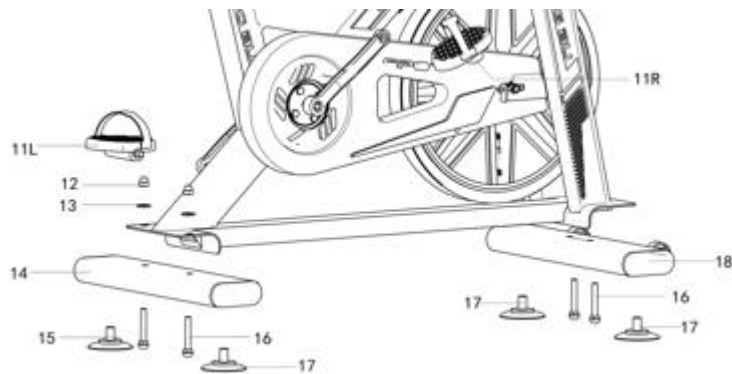

Manual de utilizare

SM1323 Bicicleta Indoor Cycling Sportmann Kalgary

LISTA PIESE

NR.	DENUMIRE	DIMENSIUNE	BUC.
16	Surub	M8×50	4
13	Saiba	Ø8	4
12	Piulita	M8	4
14	Stabilizator posterior		1
17	Piciorus ajustabil		4
11L	Pedala stanga		1
11 R	Pedala dreapta		1
18	Stabilizator anterior		1
7	Rotita blocare		1
7	Rotita blocare	Torx	1
6	Rotita blocare		1
5	Suport sa vertical		1
4	Suport sa		1
1	Sa		1
10	Suport ghidon		1
3	Ghidon		1
15	Suport telefon mobil		1
8	Calculator		1
9	Surub	M6	4
2	Piulita	M6	4

Instructiuni de asamblare

Pas 1:

Deschideti cutia, scoateti componentele din cutie si asezati cadrul principal pe podea. Folosind o cheie fixa si urmatoarele piese: suruburile (16), saibele (13), piulitele (12), fixati stabilizatorul anterior (18) si stabilizatorul posterior (14) la cadrul principal.

Pas 2:

1. Inserati suportul pentru sa (5) in cadrul principal. Desfaceti rotita de blocare (7) si montati saua (1) pe suportul de sa (4), iar acesta asezati-l pe suportul vertical (5) si strangeti rotitele de blocare (7),(6). Fixati pedalele L-stanga, R-dreapta la cadrul principal. (Stabiliti intai daca ati fixat bine pedalele, apoi infiletati-le pentru a le strange).