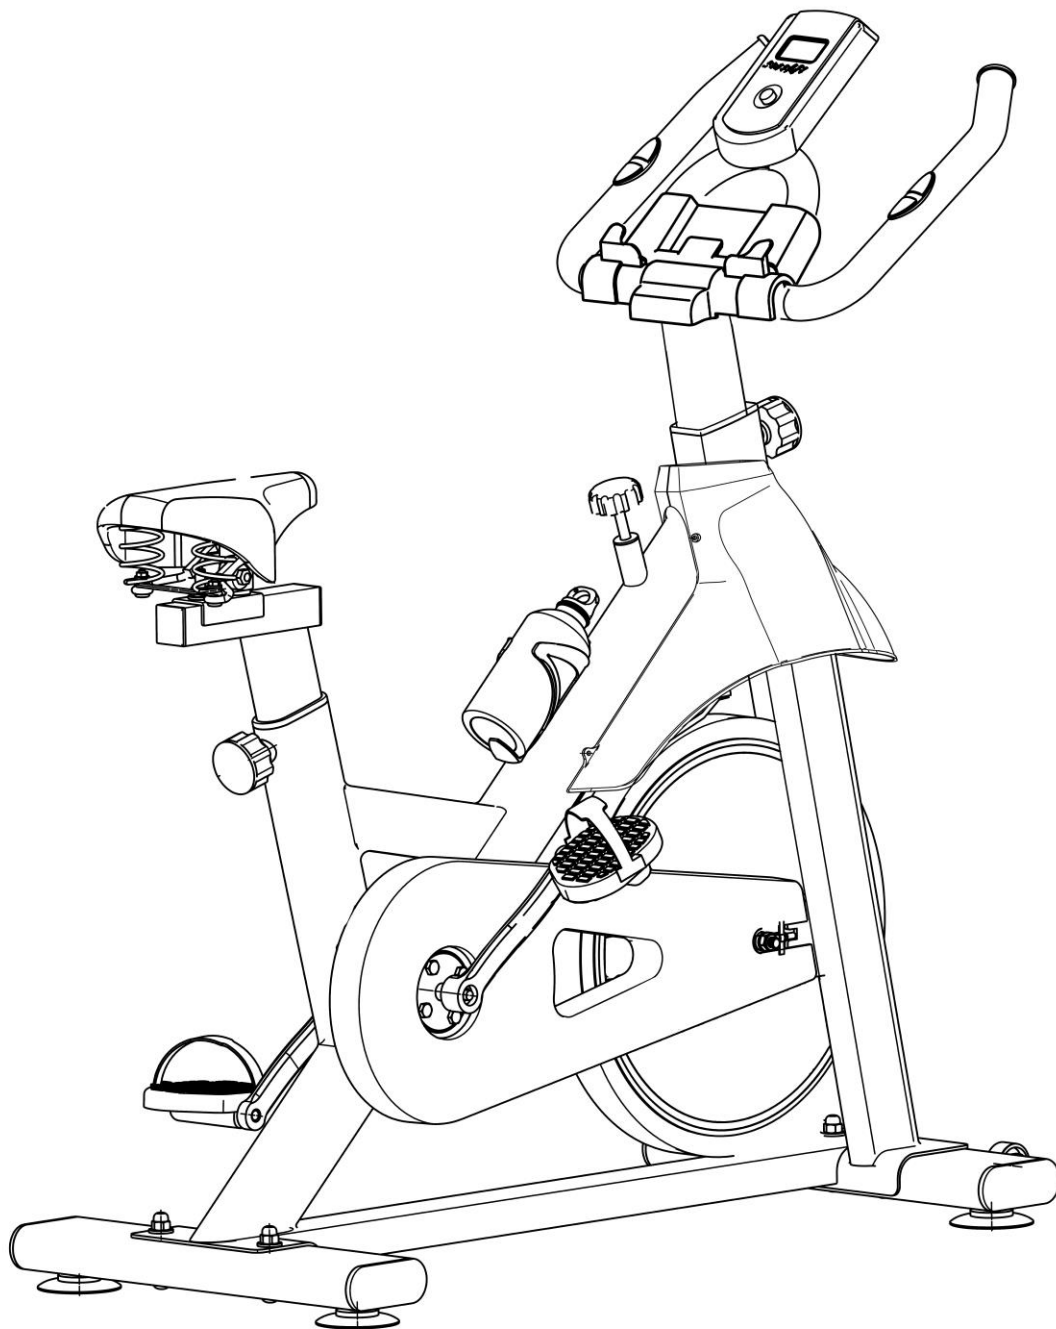

Manual de utilizare

SM1323 Bicicleta Indoor Cycling Sportmann Kalgary

LISTA PIESE

NR.	DENUMIRE	DIMENSIUNE	BUC.
16	Surub	M8×50	4
13	Saiba	Ø8	4
12	Piulita	M8	4
14	Stabilizator posterior		1
17	Piciorus ajustabil		4
11L	Pedala stanga		1
11 R	Pedala dreapta		1
18	Stabilizator anterior		1
7	Rotita blocare		1
7	Rotita blocare	Torx	1
6	Rotita blocare		1
5	Suport sa vertical		1
4	Suport sa		1
1	Sa		1
10	Suport ghidon		1
3	Ghidon		1
15	Suport telefon mobil		1
8	Calculator		1
9	Surub	M6	4
2	Piulita	M6	4

Instructiuni de asamblare

Pas 1:

Deschideti cutia, scoateti componentele din cutie si asezati cadrul principal pe podea. Folosind o cheie fixa si urmatoarele piese: suruburile (16), saibele (13), piulitele (12), fixati stabilizatorul anterior (18) si stabilizatorul posterior (14) la cadrul principal.

Pas 2:

1. Inserati suportul pentru sa (5) in cadrul principal. Desfaceti rotita de blocare (7) si montati saua (1) pe suportul de sa (4), iar acesta asezati-l pe suportul vertical (5) si strangeti rotitele de blocare (7),(6). Fixati pedalele L-stanga, R-dreapta la cadrul principal. (Stabiliti intai daca ati fixat bine pedalele, apoi infiletati-le pentru a le strange).