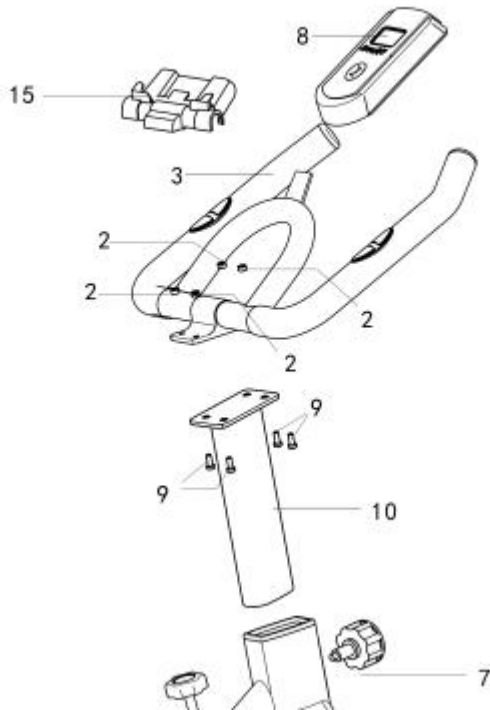

Manual de utilizare

SM1323 Bicicleta Indoor Cycling Sportmann Kalgary

LISTA PIESE

NR.	DENUMIRE	DIMENSIUNE	BUC.
16	Surub	M8×50	4
13	Saiba	Ø8	4
12	Piulita	M8	4
14	Stabilizator posterior		1
17	Piciorus ajustabil		4
11L	Pedala stanga		1
11 R	Pedala dreapta		1
18	Stabilizator anterior		1
7	Rotita blocare		1
7	Rotita blocare	Torx	1
6	Rotita blocare		1
5	Suport sa vertical		1
4	Suport sa		1
1	Sa		1
10	Suport ghidon		1
3	Ghidon		1
15	Suport telefon mobil		1
8	Calculator		1
9	Surub	M6	4
2	Piulita	M6	4

Instructiuni de asamblare

Pas 1:

Deschideti cutia, scoateti componentele din cutie si asezati cadrul principal pe podea. Folosind o cheie fixa si urmatoarele piese: suruburile (16), saibele (13), piulitele (12), fixati stabilizatorul anterior (18) si stabilizatorul posterior (14) la cadrul principal.

Pas 2:

1. Inserati suportul pentru sa (5) in cadrul principal. Desfaceti rotita de blocare (7) si montati saua (1) pe suportul de sa (4), iar acesta asezati-l pe suportul vertical (5) si strangeti rotitele de blocare (7),(6). Fixati pedalele L-stanga, R-dreapta la cadrul principal. (Stabiliti intai daca ati fixat bine pedalele, apoi infiletati-le pentru a le strange).