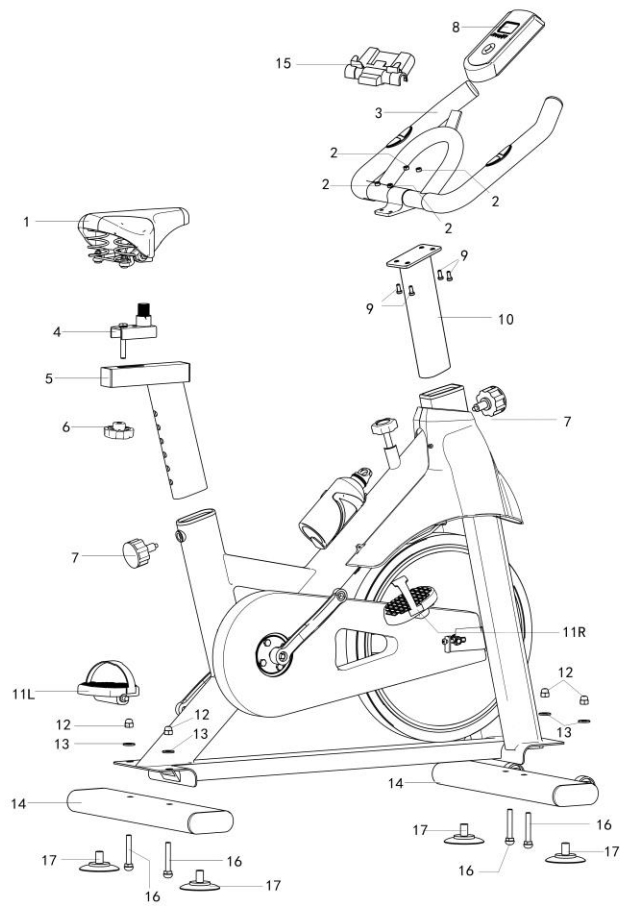

Manual de utilizare

SM1323 Bicicleta Indoor Cycling Sportmann Kalgary

LISTA PIESE

NR.	DENUMIRE	DIMENSIUNE	BUC.
16	Surub	M8×50	4
13	Saiba	Ø8	4
12	Piulita	M8	4
14	Stabilizator posterior		1
17	Piciorus ajustabil		4
11L	Pedala stanga		1
11 R	Pedala dreapta		1
18	Stabilizator anterior		1
7	Rotita blocare		1
7	Rotita blocare	Torx	1
6	Rotita blocare		1
5	Suport sa vertical		1
4	Suport sa		1
1	Sa		1
10	Suport ghidon		1
3	Ghidon		1
15	Suport telefon mobil		1
8	Calculator		1
9	Surub	M6	4
2	Piulita	M6	4

Instructiuni de asamblare

Pas 1:

Deschideti cutia, scoateti componentele din cutie si asezati cadrul principal pe podea. Folosind o cheie fixa si urmatoarele piese: suruburile (16), saibele (13), piulitele (12), fixati stabilizatorul anterior (18) si stabilizatorul posterior (14) la cadrul principal.

Pas 2:

1. Inserati suportul pentru sa (5) in cadrul principal. Desfaceti rotita de blocare (7) si montati saua (1) pe suportul de sa (4), iar acesta asezati-l pe suportul vertical (5) si strangeti rotitele de blocare (7),(6). Fixati pedalele L-stanga, R-dreapta la cadrul principal. (Stabiliti intai daca ati fixat bine pedalele, apoi infiletati-le pentru a le strange).

Pas 3:

- 1) Inserati suportul de ghidon (10) in cadrul principal. Strangeti rotita de blocare (7). Atasati ghidonul (3) la suport folosind suruburi (9), si piulite (2). Atasati calculatorul (8) si suportul de telefon (15) la ghidon (3).