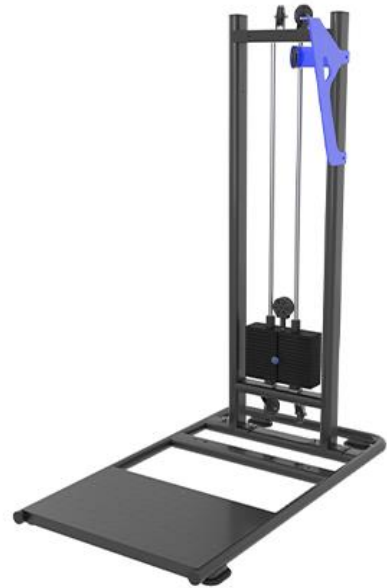

MANUAL DE UTILIZARE

Aparat Ridicări Laterale Umeri Sportmann DGZ-1991

Instructiuni de asamblare

PAS 1: Atasati cadrul principal la cadrul de baza.

PAS 2: Instalati platforma anti-alunecare pentru picioare. Fixati tamponele cauciucate pe tije conform diagramei de mai jos.

Există două tamponi scurți de cauciuc, fiecare montat pe o tijă de ghidare!

PAS 3: Inserati tijele de ghidare conform imaginii de mai jos. Inserati placile pe cele 2 tije.

PAS 4: Inserati si ultima placa de greutate pe cele 2 tije si placa de fixare.

PAS 5: Aliniați și fixați cele 2 tije.

PAS 6: Instalați placa de fixare din stânga a cadrului brațului mobil. Instalați componenta principală a brațului mobil.

PAS 7: Instalați 4 scripeti mici. Instalați discul din partea stânga.

PAS 8: Instalați și discul din partea dreapta, iar apoi cablurile de oțel.

PAS 9: Instalați cadrul de protecție al scripetilor. Instalați brațul mobil de antrenament din stânga.

PAS 10: Instalați brațul mobil de antrenament din dreapta. Instalați tetiera auxiliară.