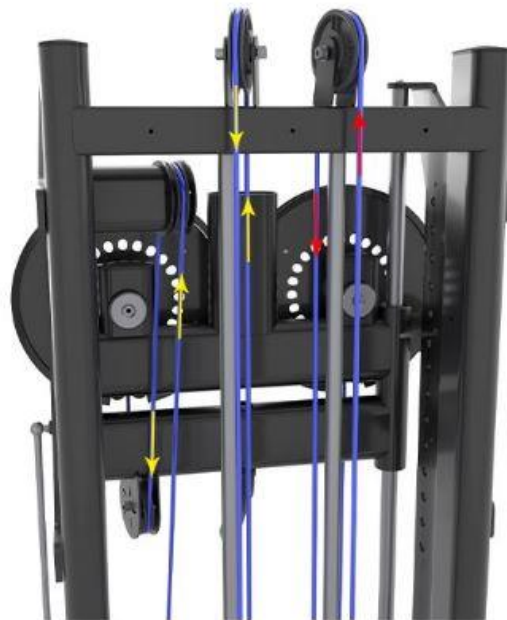

Avertisment: Aceasta piesa trebuie strânsa bine cu conectorul cablului de oțel!