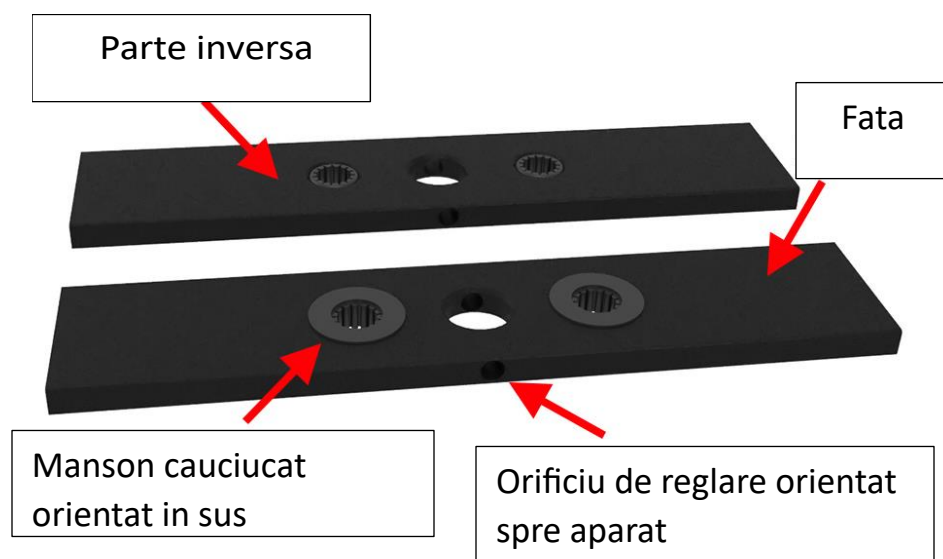

Există două tamponi scurți de cauciuc, fiecare montat pe o tijă de ghidare!

PAS 3: Inserati tijele de ghidare conform imaginii de mai jos. Inserati placile pe cele 2 tije.

PAS 4: Inserati si ultima placa de greutate pe cele 2 tije si placa de fixare.

PAS 5: Aliniați și fixați cele 2 tije.

PAS 6: Instalați placa de fixare din stânga a cadrului brațului mobil. Instalați componenta principală a brațului mobil.

PAS 7: Instalați 4 scripeti mici. Instalați discul din partea stânga.

PAS 8: Instalați și discul din partea dreapta, iar apoi cablurile de oțel.

PAS 9: Instalați cadrul de protecție al scripetilor. Instalați brațul mobil de antrenament din stânga.

PAS 10: Instalați brațul mobil de antrenament din dreapta. Instalați tetiera auxiliară.

PAS 11: Instalați scutul de protecție din spate. Instalați capacul superior de protecție. Asamblarea este finalizată.

Metodă de distingere a orientării greutateii

Secvența de instalare a plăcilor de greutate