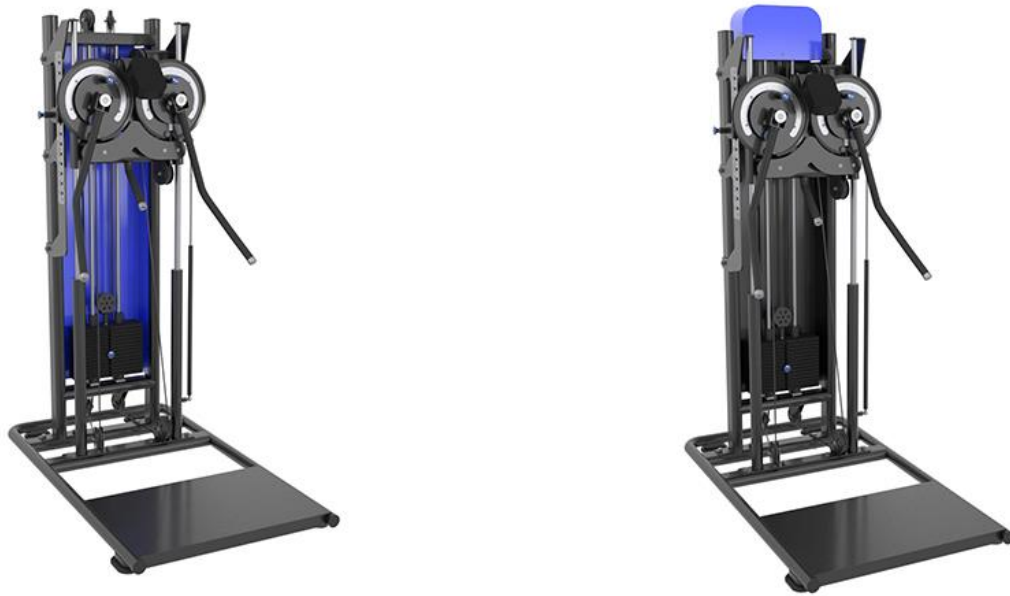

PAS 11: Instalați scutul de protecție din spate. Instalați capacul superior de protecție. Asamblarea este finalizată.