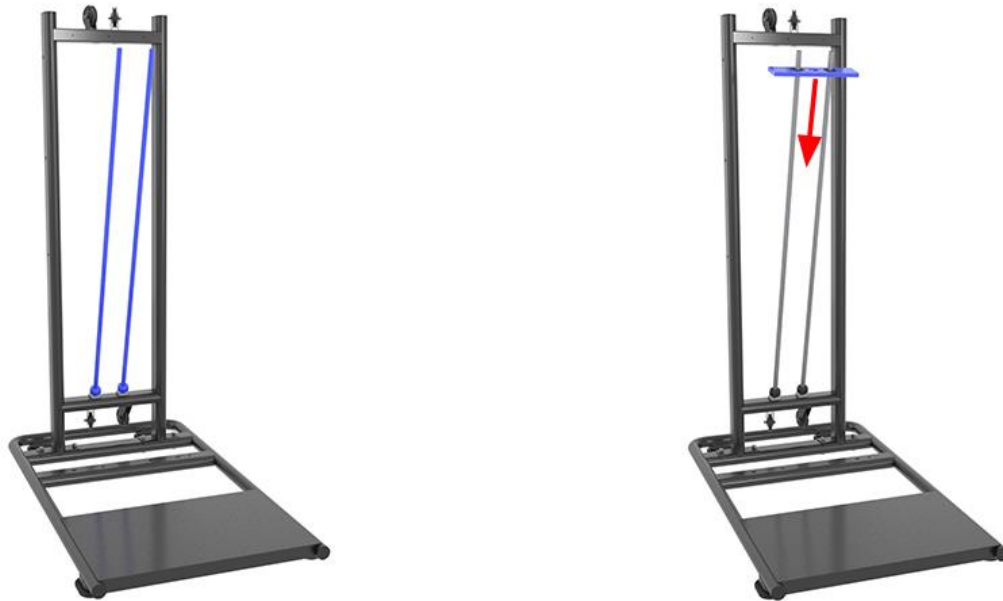

MANUAL DE UTILIZARE

Aparat Ridicări Laterale Umeri Sportmann DGZ-1991

Instructiuni de asamblare

PAS 1: Atasati cadrul principal la cadrul de baza.

PAS 2: Instalati platforma anti-alunecare pentru picioare. Fixati tamponele cauciucate pe tije conform diagramei de mai jos.

Există două tamponi scurți de cauciuc, fiecare montat pe o tijă de ghidare!

PAS 3: Inserati tijele de ghidare conform imaginii de mai jos. Inserati placile pe cele 2 tije.

PAS 4: Inserati si ultima placa de greutate pe cele 2 tije si placa de fixare.

PAS 5: Aliniați și fixați cele 2 tije.

PAS 6: Instalați placa de fixare din stânga a cadrului brațului mobil. Instalați componenta principală a brațului mobil.

PAS 7: Instalați 4 scripeti mici. Instalați discul din partea stânga.