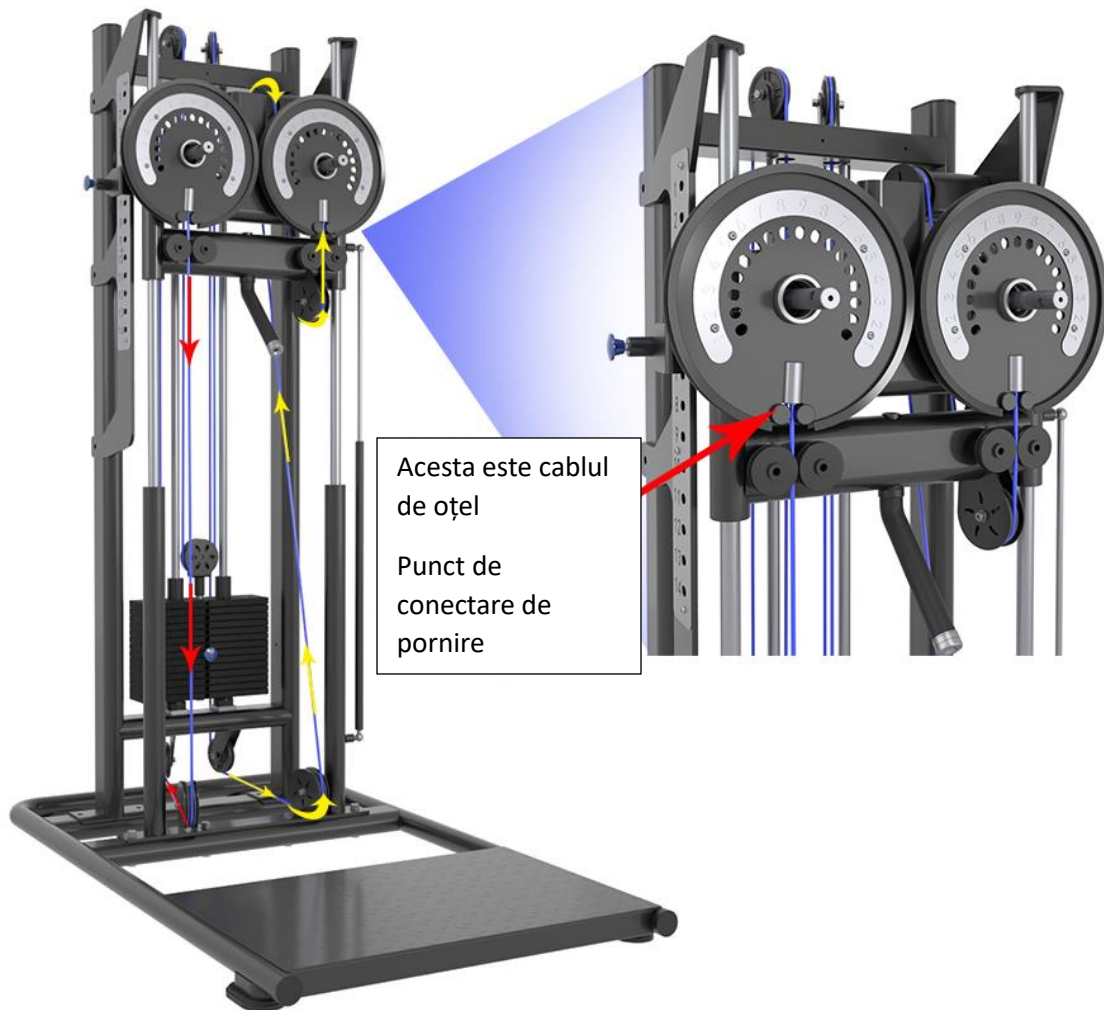

PAS 5: Aliniați și fixați cele 2 tije.

PAS 6: Instalați placa de fixare din stânga a cadrului brațului mobil. Instalați componenta principală a brațului mobil.

PAS 7: Instalați 4 scripeti mici. Instalați discul din partea stânga.

PAS 8: Instalați și discul din partea dreapta, iar apoi cablurile de oțel.

PAS 9: Instalați cadrul de protecție al scripetilor. Instalați brațul mobil de antrenament din stânga.

PAS 10: Instalați brațul mobil de antrenament din dreapta. Instalați tetiera auxiliară.

PAS 11: Instalați scutul de protecție din spate. Instalați capacul superior de protecție. Asamblarea este finalizată.

Metodă de distingere a orientării greutateii

Secvența de instalare a plăcilor de greutate

După instalarea placii superioare, strângeți șuruburile de sus.

Strângeți șuruburile pentru a finaliza întregul proces de instalare a plăcilor de greutate.

Metoda de instalare a cablului de oțel

Atenție: Toate șuruburile de la fiecare îmbinare a cablului de oțel trebuie strânse!