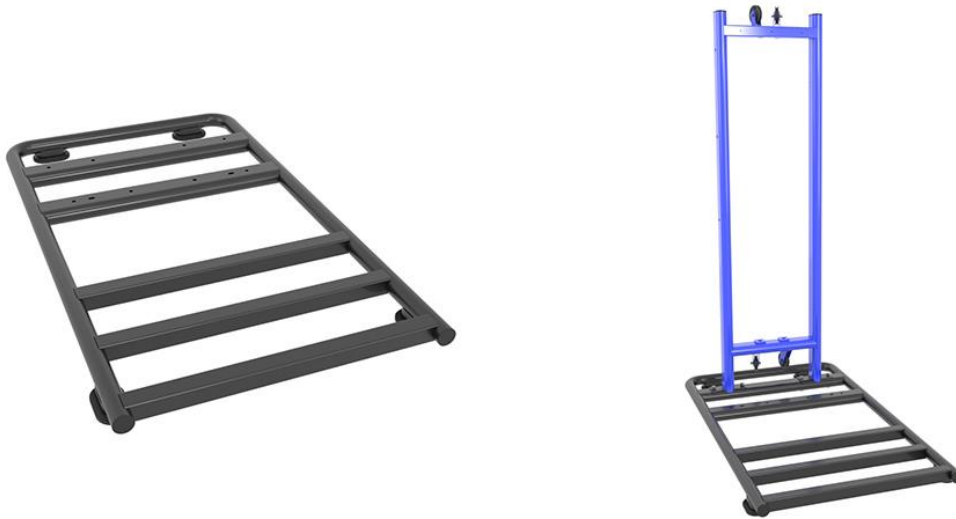

MANUAL DE UTILIZARE

Aparat Ridicări Laterale Umeri Sportmann DGZ-1991

Instructiuni de asamblare

PAS 1: Atasati cadrul principal la cadrul de baza.

PAS 2: Instalati platforma anti-alunecare pentru picioare. Fixati tamponele cauciucate pe tije conform diagramei de mai jos.

Există două tamponi scurți de cauciuc, fiecare montat pe o tijă de ghidare!

PAS 3: Inserati tijele de ghidare conform imaginii de mai jos. Inserati placile pe cele 2 tije.

PAS 4: Inserati si ultima placa de greutate pe cele 2 tije si placa de fixare.

PAS 5: Aliniați și fixați cele 2 tije.

PAS 6: Instalați placa de fixare din stânga a cadrului brațului mobil. Instalați componenta principală a brațului mobil.

PAS 7: Instalați 4 scripeti mici. Instalați discul din partea stânga.