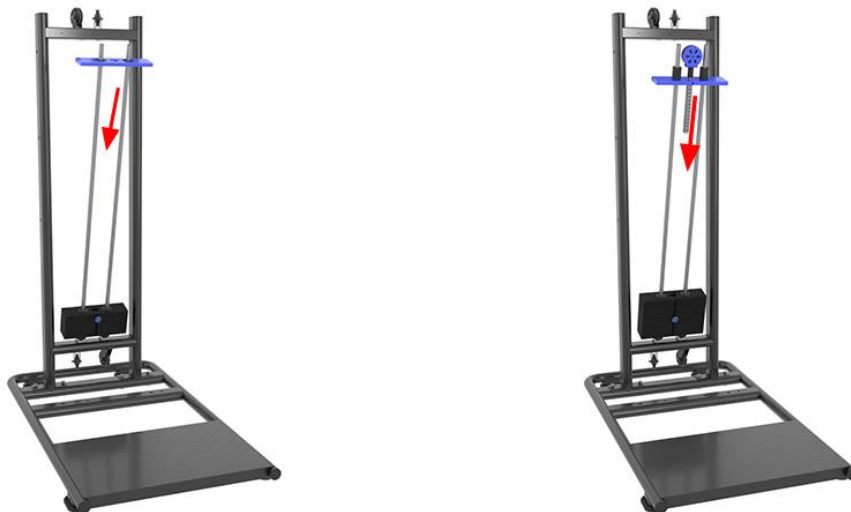

MANUAL DE UTILIZARE

Aparat Ridicări Laterale Umeri Sportmann DGZ-1991

Instructiuni de asamblare

PAS 1: Atasati cadrul principal la cadrul de baza.

PAS 2: Instalati platforma anti-alunecare pentru picioare. Fixati tamponele cauciucate pe tije conform diagramei de mai jos.

Există două tamponi scurți de cauciuc, fiecare montat pe o tijă de ghidare!

PAS 3: Inserati tijele de ghidare conform imaginii de mai jos. Inserati placile pe cele 2 tije.

PAS 4: Inserati si ultima placa de greutate pe cele 2 tije si placa de fixare.

PAS 5: Aliniați și fixați cele 2 tije.

PAS 6: Instalați placa de fixare din stânga a cadrului brațului mobil. Instalați componenta principală a brațului mobil.

PAS 7: Instalați 4 scripeti mici. Instalați discul din partea stânga.

PAS 8: Instalați și discul din partea dreapta, iar apoi cablurile de oțel.

PAS 9: Instalați cadrul de protecție al scripetilor. Instalați brațul mobil de antrenament din stânga.

PAS 10: Instalați brațul mobil de antrenament din dreapta. Instalați tetiera auxiliară.